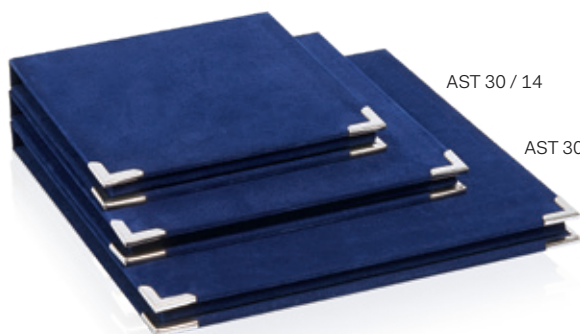

AST 30

Velluto / Velvet

AST 30 / 21

AST 30 / 14

AST 30 / 17

AST 30 / 21

ART. / CODE	MISURA / SIZE	PIATTO / PLATE	PACK
AST 30 / 21	21x21	ø 18	10
AST 30 / 17	17x17	ø 14	10
AST 30 / 14	14x14	ø 11	10

Spessore / Thickness 15 mm
 Ognuno con protezione in cartoncino bianco
 Each one wrapped in a white cardboard