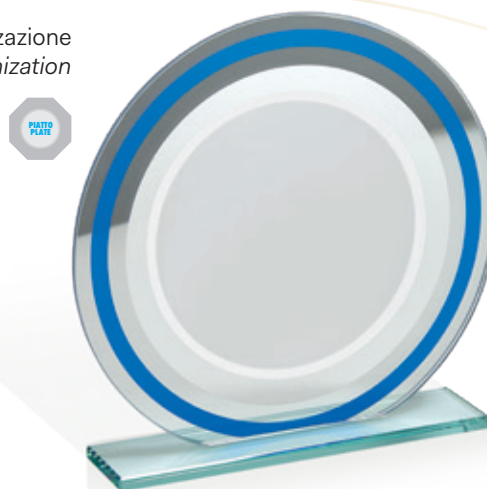

Personalizzazioni possibili
Possible customizations