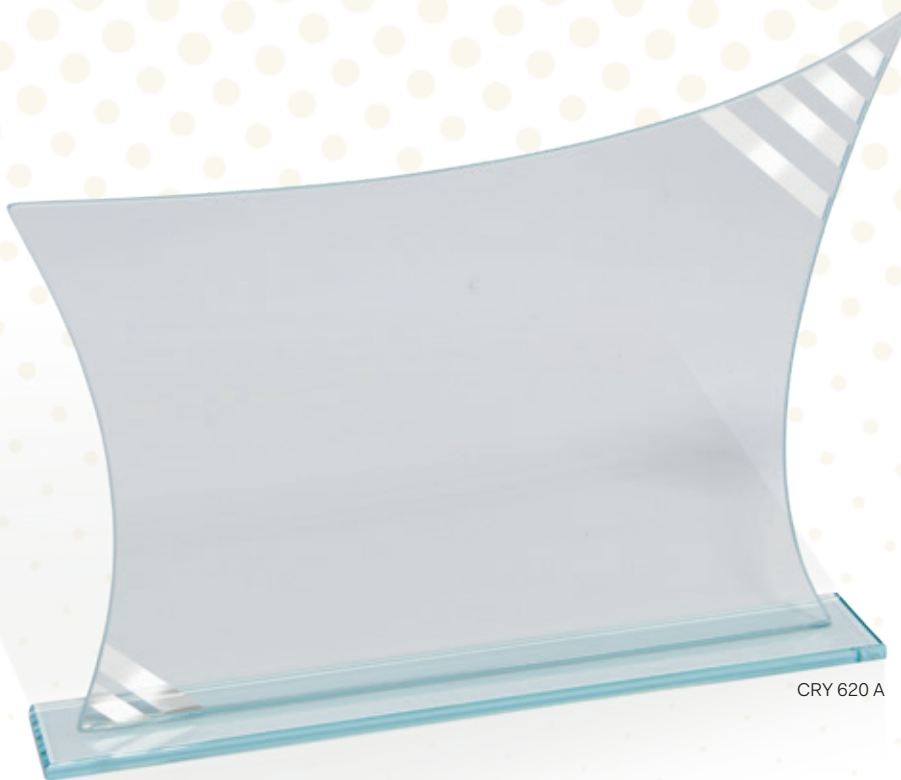

CRY 120 B

CRY 120 C

Personalizzazioni possibili
 Possible customizations

Linea economica / Economic line

CRY 620
Vetro / Glass

**NEW
2024**

CRY 620 A

ART. / CODE	MISURA / SIZE	TARGA / PLAQUE	PACK
CRY 620 A	23x19,5	16x12	20
CRY 620 B	22x17,5	15x10	20
CRY 620 C	20x15,5	12x9	20