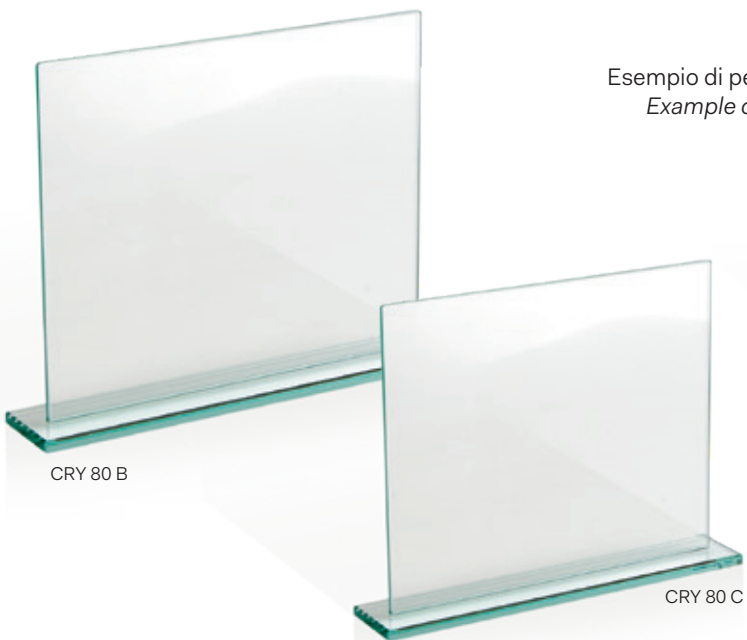

CRY 80 B

CRY 80 C

Esempio di personalizzazione
Example of customization