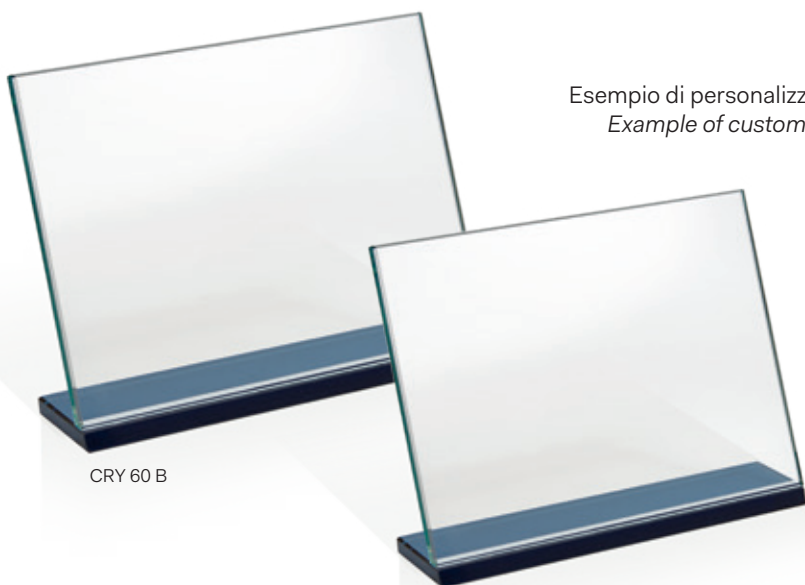

CRY 60 B

CRY 60 C

Esempio di personalizzazione
Example of customization