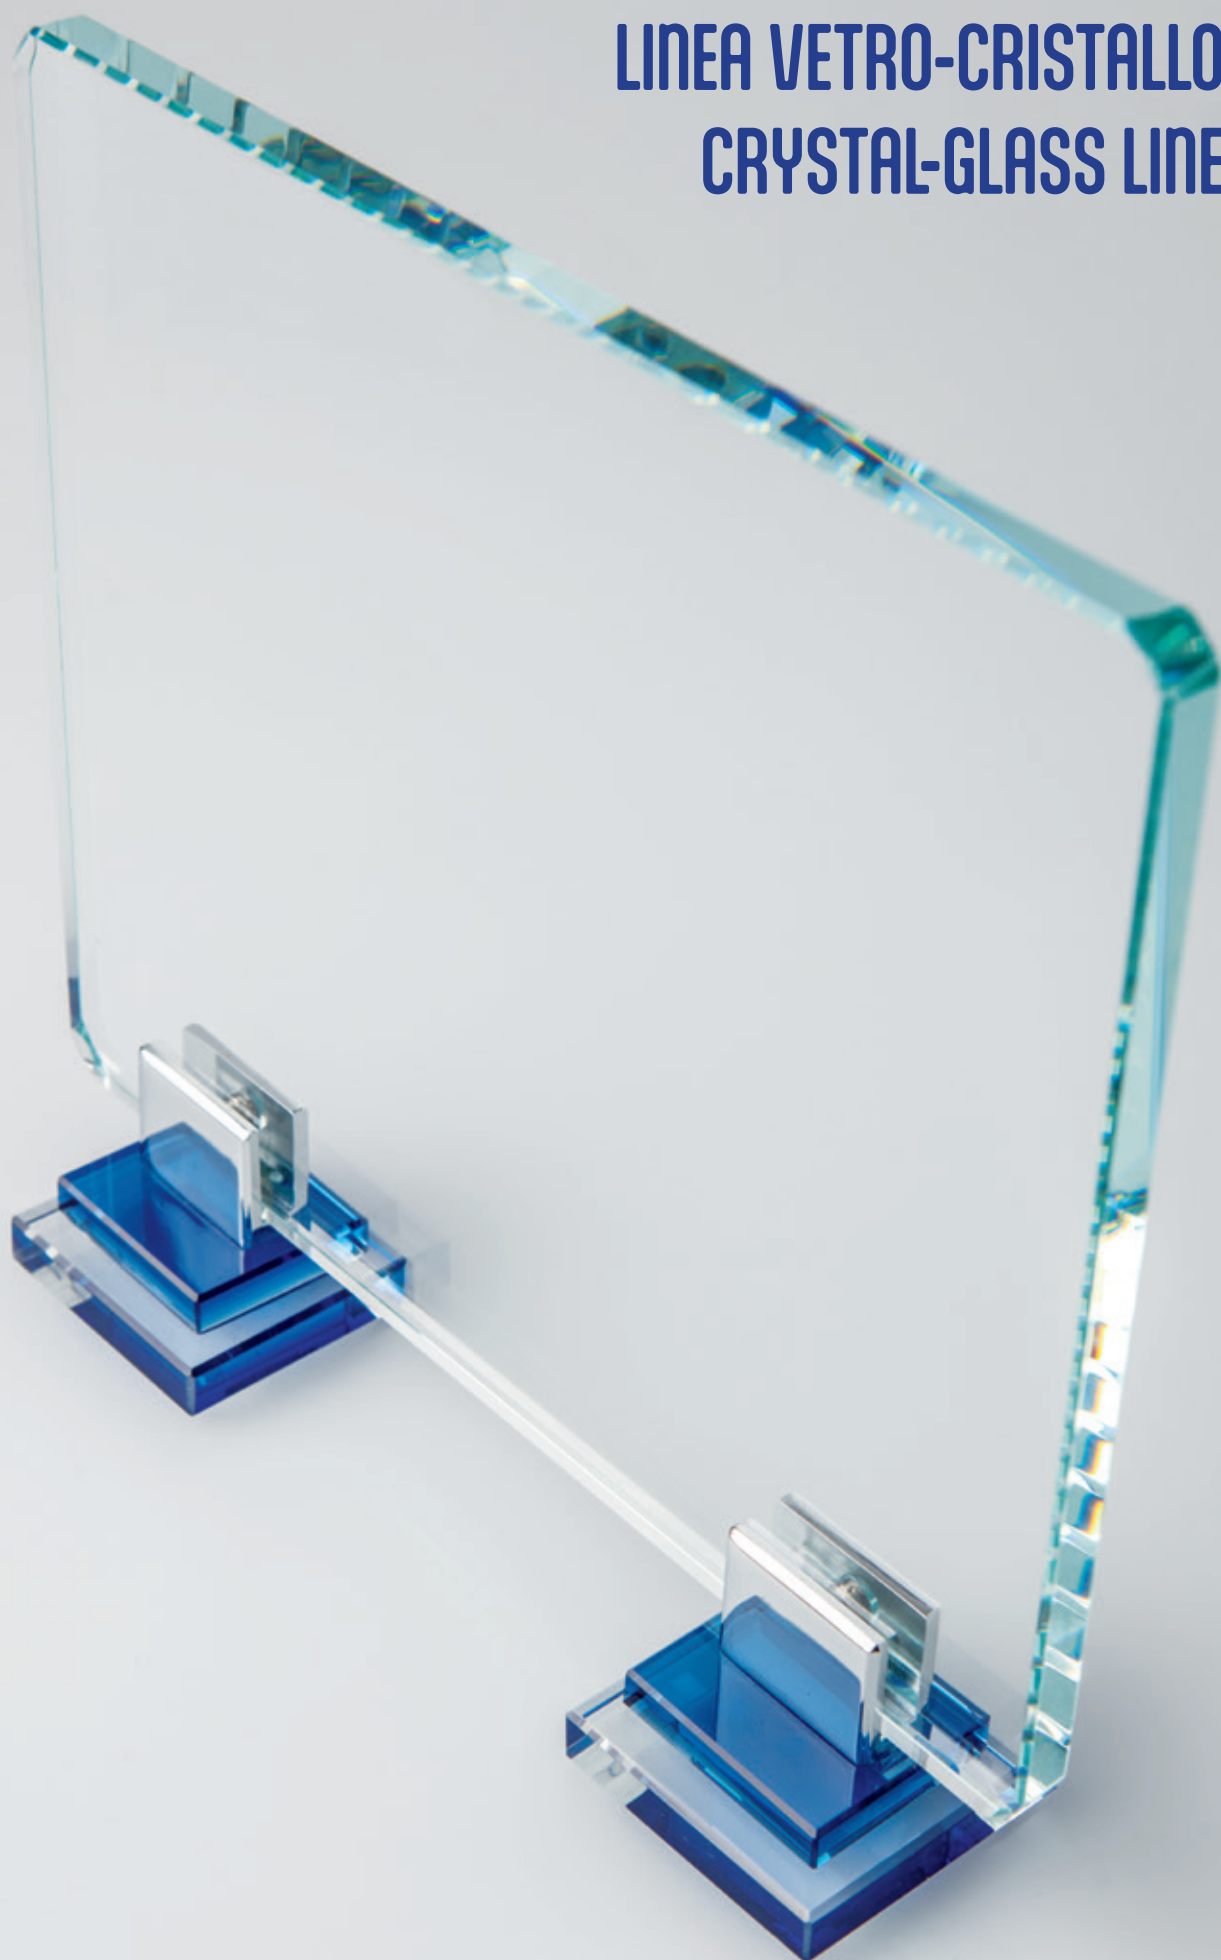

LINEA VETRO-CRISTALLO CRYSTAL-GLASS LINE

CRY 610 Vetro / Glass

**NEW
2024**

CRY 610 A

Possibilità di posizionare il vetro sia in orizzontale che verticale
You can put the glass plaque both vertical or horizontal