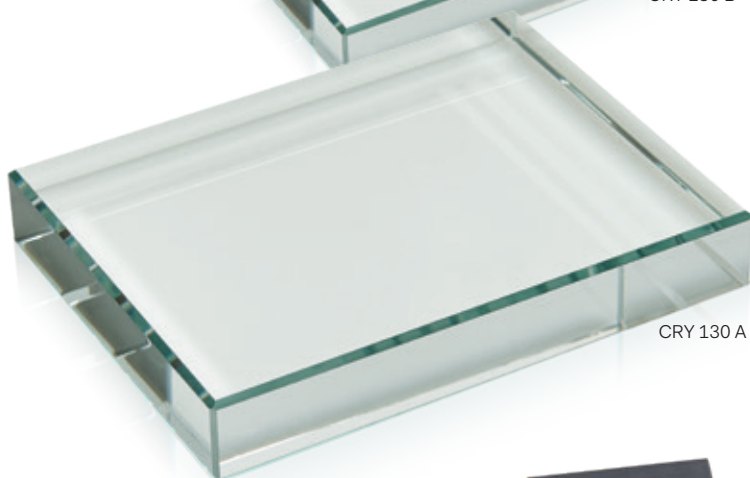

CRY 130

Vetro / Glass

CRY 130 B

ART. / CODE	MISURA / SIZE	PACK
CRY 130 A	12x9	20
CRY 130 B	10x8	20
Spessore / Thickness 19 mm Con box incluso / With gift box		

Esempio di personalizzazione
Example of customization