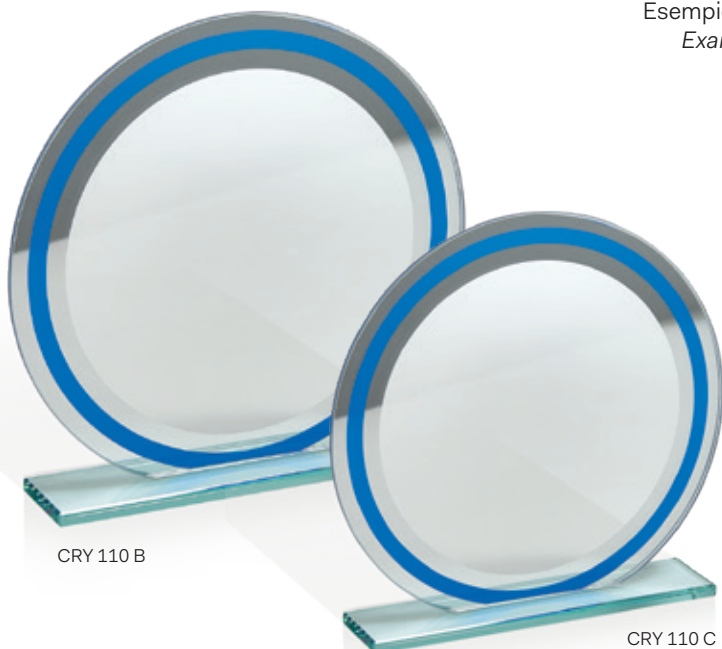

CRY 110 B

CRY 110 C