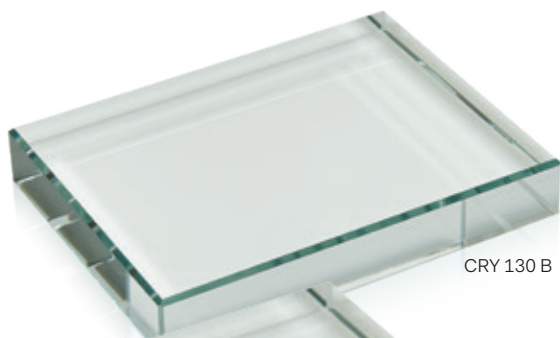

CRY 130

Vetro / Glass

CRY 130 B

ART. / CODE	MISURA / SIZE	PACK
CRY 130 A	12x9	20
CRY 130 B	10x8	20
Spessore / Thickness 19 mm Con box incluso / With gift box		

Esempio di personalizzazione
Example of customization