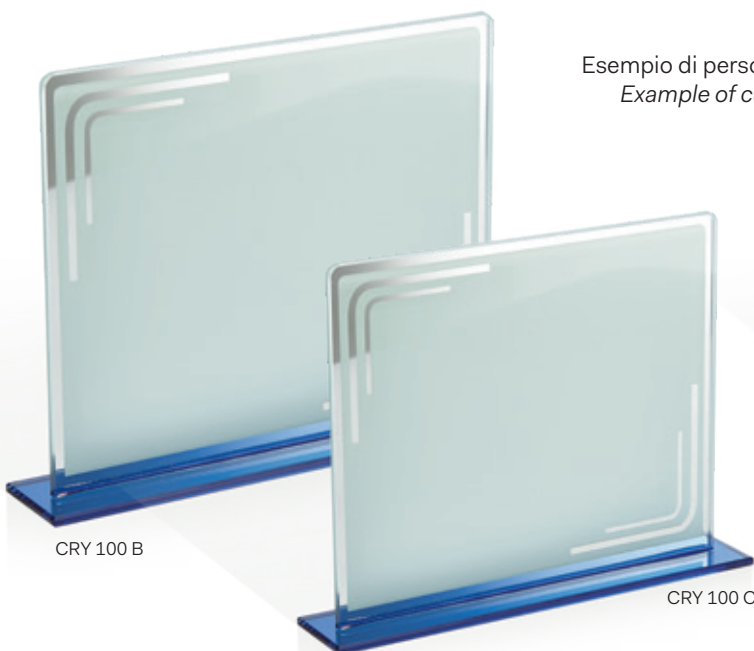

CRY 100 B

CRY 100 C

Esempio di personalizzazione
Example of customization