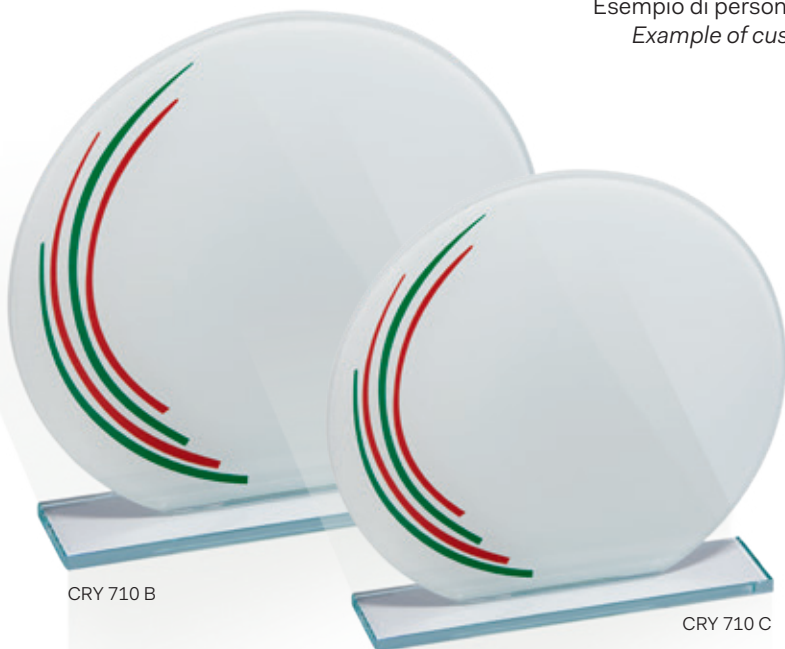

CRY 710 B

CRY 710 C