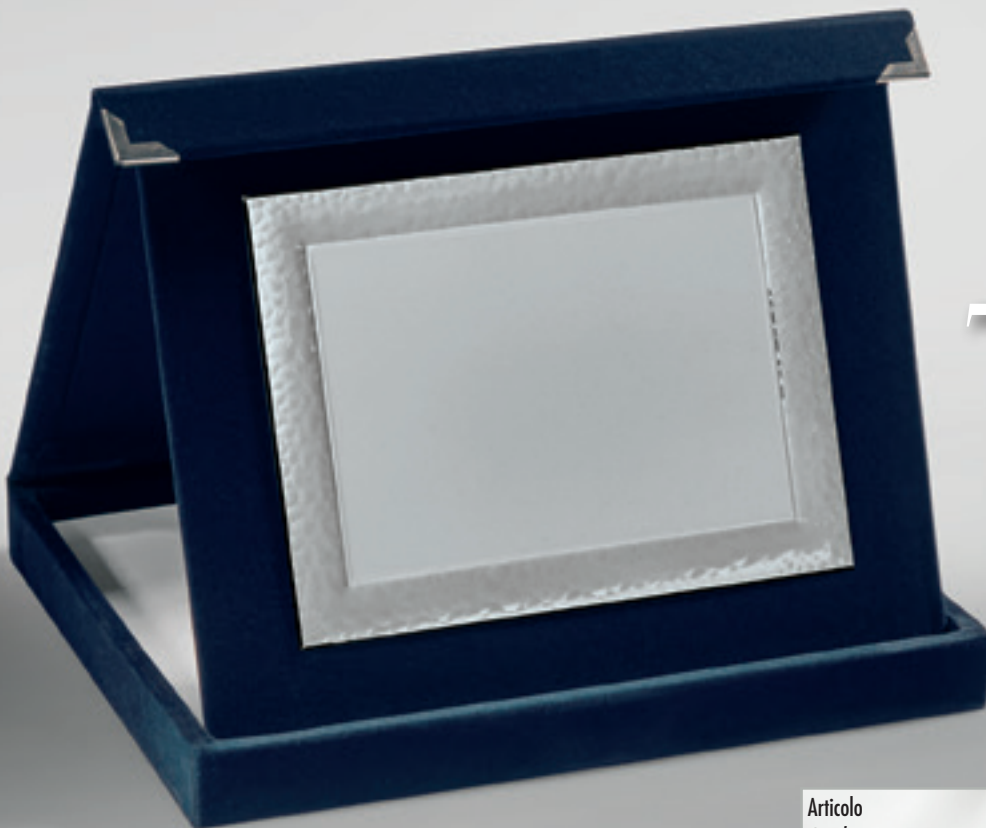

700

Articolo Article	Misure Sizes	Inserto Inner plaque
700 A	26x21x2,5	15,7x10,7
700 B	23x19x2,5	12,4x8,5