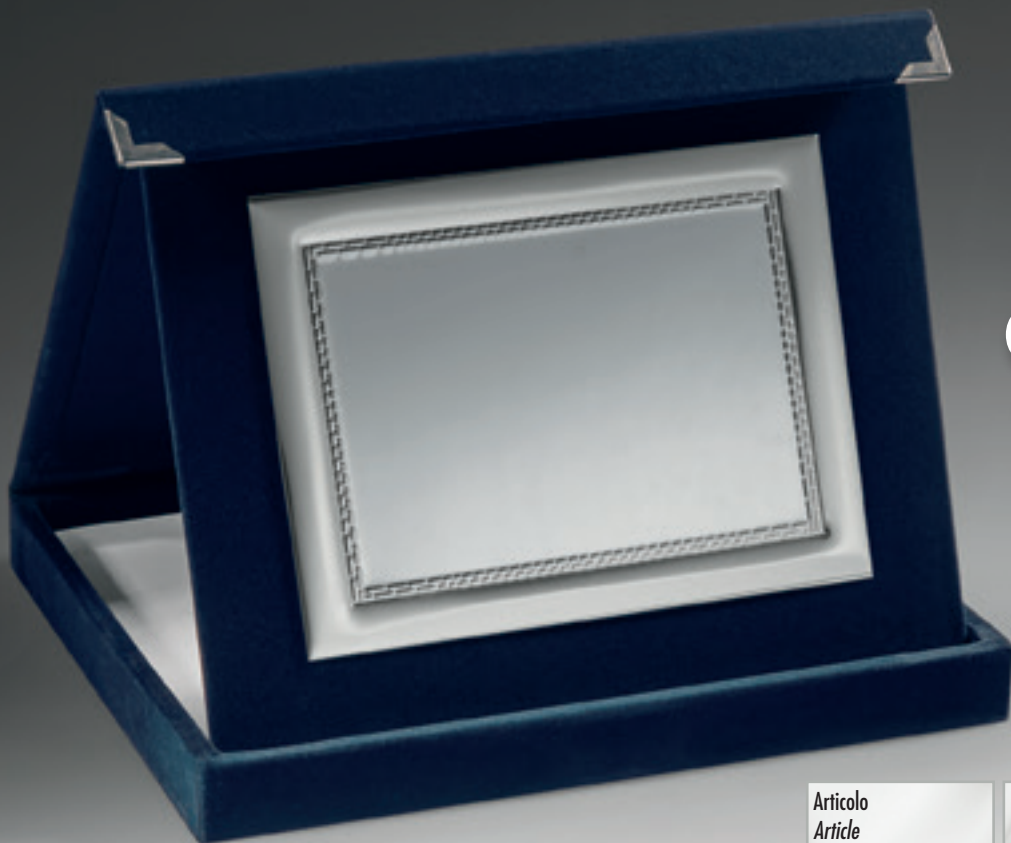

937

Articolo <i>Article</i>	Misure <i>Sizes</i>	Inserto <i>Inner plaque</i>
937 A	26x21x2,5	15,7x10,7
937 B	23x19x2,5	12,4x8,5