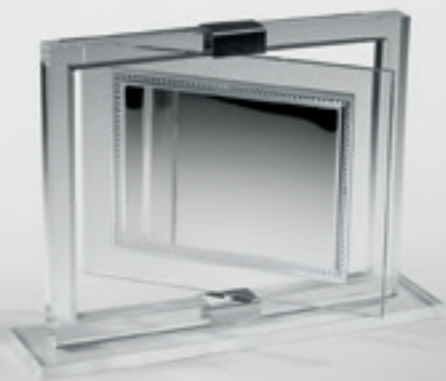

960

PLEXIGLASS IN APPOGGIO SU BASE / PLEXIGLASS NOT FIXED

Non incluso / Not included

550

943

910

960

Articolo <i>Article</i>	Misure <i>Sizes</i>	Inserto <i>Inner plaque</i>	Astuccio disponibile solo su richiesta <i>Gift box available only on request</i>
550 A	26x19	14,9x10	943 A - 910 A - 960 A
550 B	21x18	13,9x9,9	943 B - 910 B - 960 B

SUPPORTO IN ACCIAIO INOSSIDABILE / STAINLESS STEEL STAND
PLEXIGLASS IN APPOGGIO SU BASE / PLEXIGLASS NOT FIXED

Non incluso / *Not included*

555

PLACCA ROTANTE **SPINNING PLAQUE**

943

910

Articolo Article	Misure Sizes	Inserto Inner plaque	Astuccio disponibile solo su richiesta Gift box available only on request
555 A	28x22	13,9x9,9	943 A - 910 A - 960 A