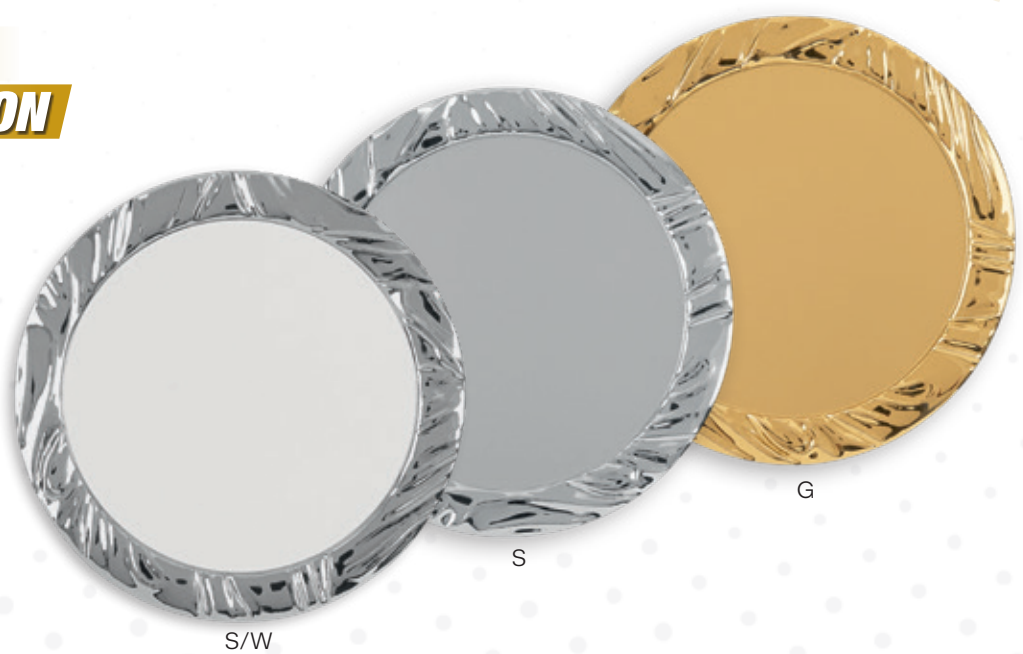

PER SUBLIMAZIONE
FOR SUBLIMATION

Piatto Siena

SILVER/WHITE

art. / code	ø (mm)	pack
PIATTO SIENA 180SW	180	10
PIATTO SIENA 140SW	140	10
PIATTO SIENA 110SW	110	10
PIATTO SIENA 90SW	90	10

SILVER

art. / code	ø (mm)	pack
PIATTO SIENA 180S	180	10
PIATTO SIENA 140S	140	10
PIATTO SIENA 110S	110	10
PIATTO SIENA 90S	90	10

GOLD

art. / code	ø (mm)	pack
PIATTO SIENA 180G	180	10
PIATTO SIENA 140G	140	10
PIATTO SIENA 110G	110	10
PIATTO SIENA 90G	90	10