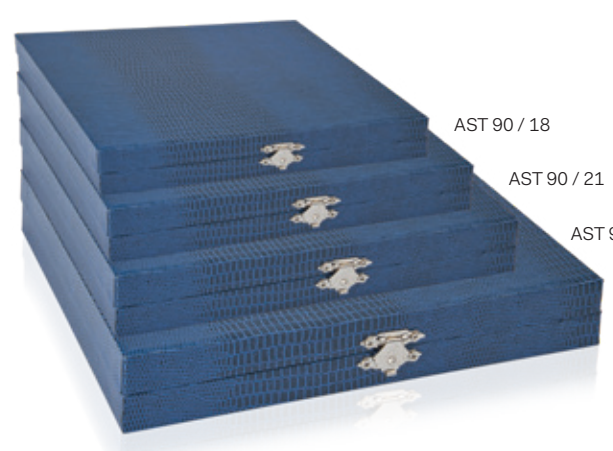

AST 90 / 18

AST 90 / 21

AST 90 / 23

AST 90 / 26

ART. / CODE	MISURA / SIZE	TARGA / PLAQUE	PACK
AST 90 / 26	26x21	20x15	10
AST 90 / 23	23x19	18x13	10
AST 90 / 21	21x17	16x12	10
AST 90 / 18	18x15	15x10	10

Spessore / Thickness 30 mm
Ognuno con protezione in cartoncino bianco
Each one wrapped in a white cardboard