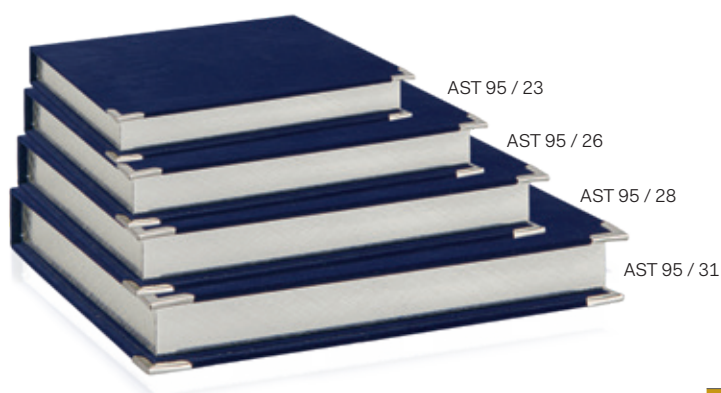

AST 95 / 23

AST 95 / 26

AST 95 / 28

AST 95 / 31

ART. / CODE	MISURA / SIZE	TARGA / PLAQUE	PACK
AST 95 / 31	31x26	23x18	10
AST 95 / 28	28x23	20x15	10
AST 95 / 26	26x21	18x13	10
AST 95 / 23	23x19	16x12	10

Spessore / Thickness 30 mm
Ognuno con protezione in cartoncino bianco
Each one wrapped in a white cardboard