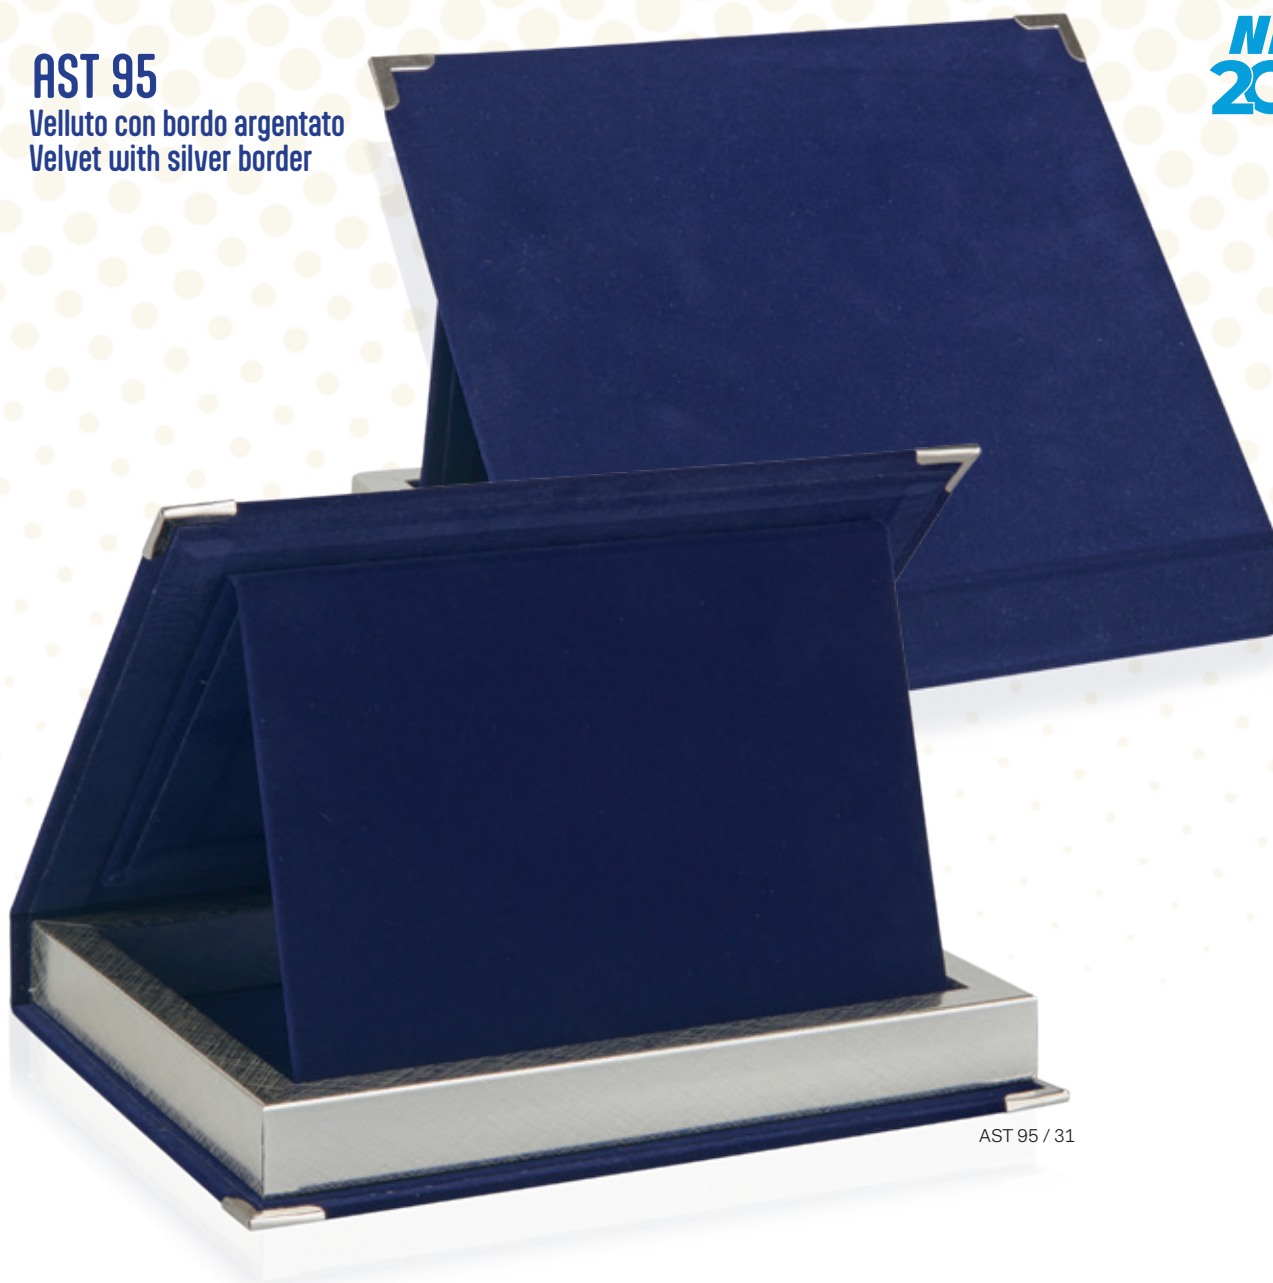

Spessore / Thickness 30 mm
 Ognuno con protezione in cartoncino bianco
 Each one wrapped in a white cardboard

AST 95

Velluto con bordo argentato
Velvet with silver border

NEW
2024

AST 95 / 31

AST 95 / 23

AST 95 / 26