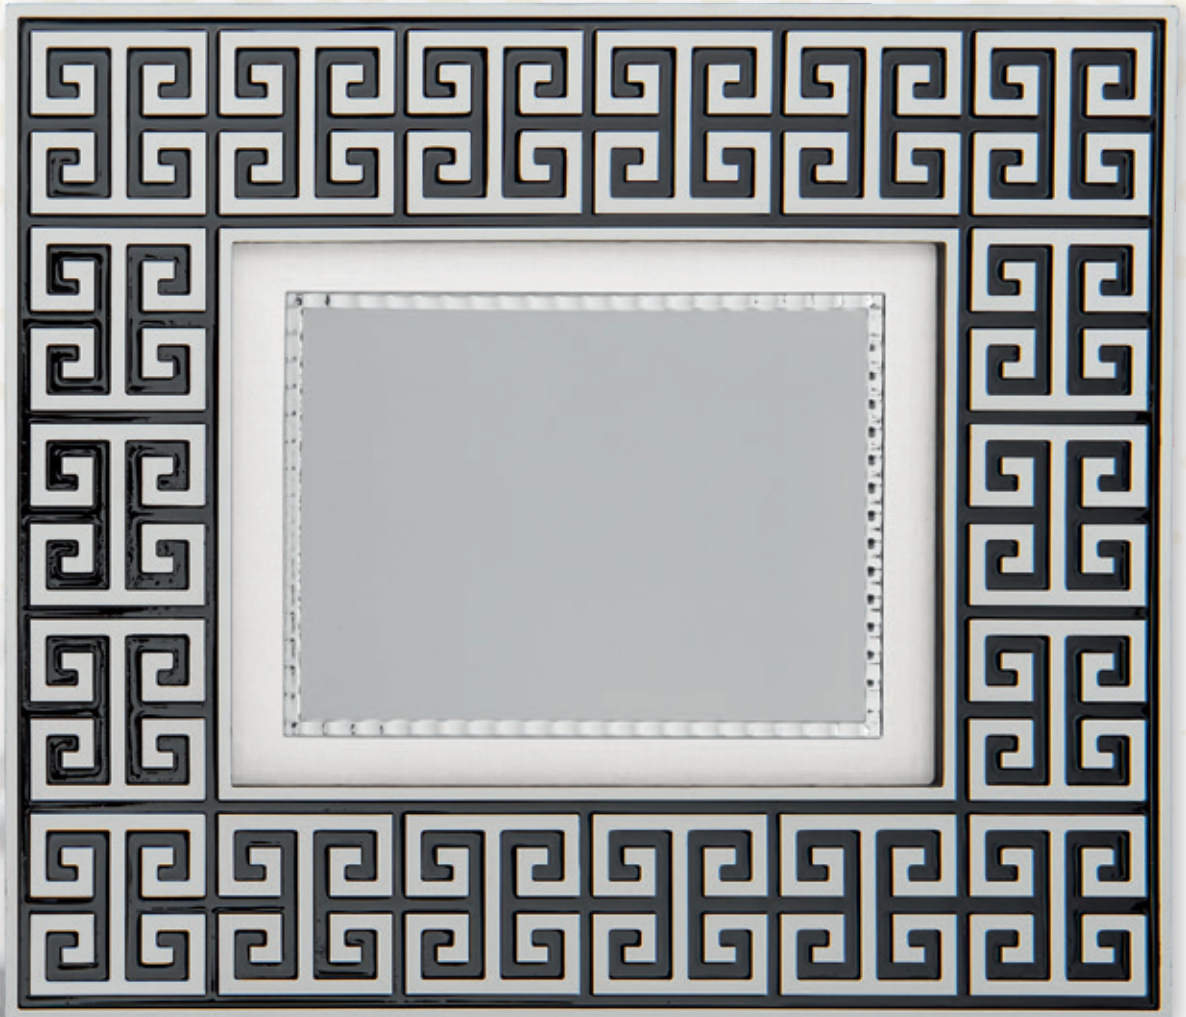

NR100 - NERO

NR100 - NERO

ART. / CODE	MISURA / SIZE	TARGA / PLAQUE
NR100/A	35x31	20x15
NR100/B	32x28	18x13
NR100/C	29x24	16x12

Cornice in resina / Resin frame
Con scatola inclusa / With box included