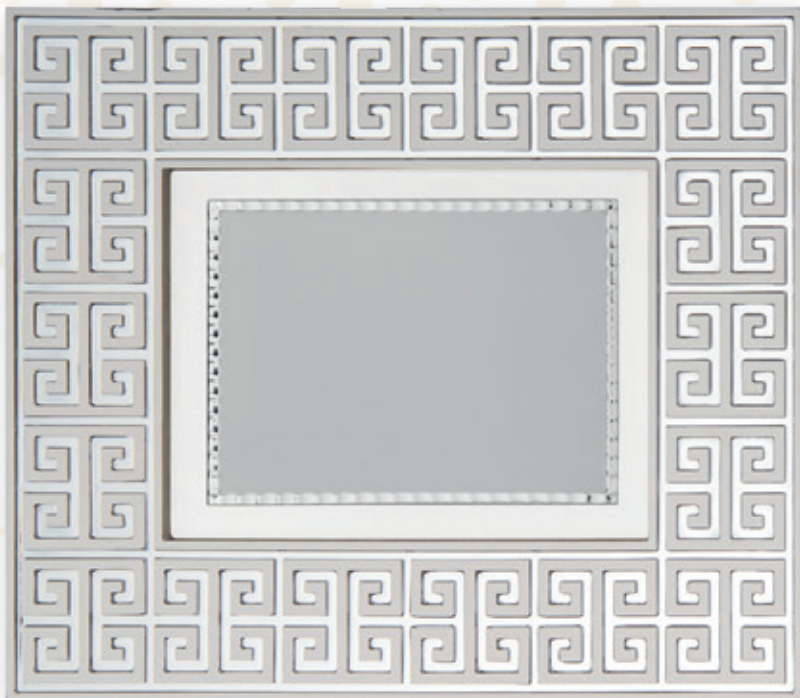

AG100 - SILVER

AG100 - SILVER

ART. / CODE	MISURA / SIZE	TARGA / PLAQUE
AG100/A	35x31	20x15
AG100/B	32x28	18x13
AG100/C	29x24	16x12

Cornice in resina / Resin frame
Con scatola inclusa / With box included