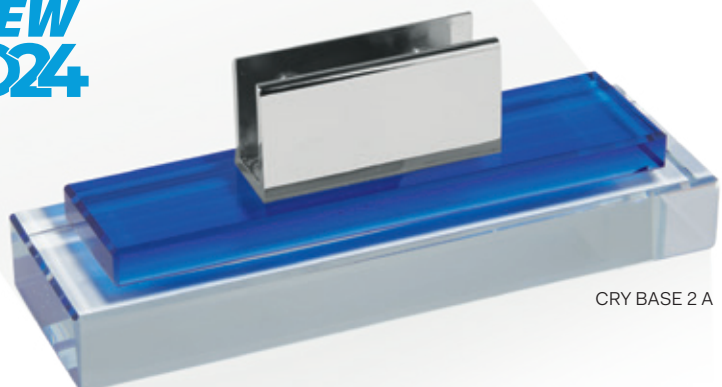

CRY BOX

Box con base in vetro
Box with glass base

ART. / CODE	MISURA SCATOLA / BOX SIZE	PACK
CRY BOX A	31x26	10
CRY BOX B	28,5x24,5	10
CRY BOX C	26,5x23	10

per spessori fino a 10 mm / For thickness till 10 mm

BASE	MISURA / SIZE
A	20x5x4
B	18x5x4
C	16x5x4

CRY SUPPORTO

Supporto per cristallo in metallo
Metal holder for crystal

ART. / CODE	MISURA / SIZE	PACK
CRY SUPPORTO A	4x2	20

per spessori fino a 8 mm / For thickness till 8 mm

CRY BASE

Base in vetro per cristallo
Glass base for crystal

ART. / CODE	MISURA / SIZE	PACK
CRY BASE A	15x4x5	25
CRY BASE B	14x4x5	25
CRY BASE C	13x4x5	25

per spessori fino a 10 mm / For thickness till 10 mm

CRY BASE 2

Base in vetro blu e trasparente per cristallo
Blue and transparent base for crystal

**NEW
2024**

ART. / CODE	MISURA / SIZE	PACK
CRY BASE 2 A	15x5x5,5	25
CRY BASE 2 B	14x5x5,5	25
CRY BASE 2 C	13x5x5,5	25

per spessori fino a 10 mm / For thickness till 10 mm

CRY BASE 2 A