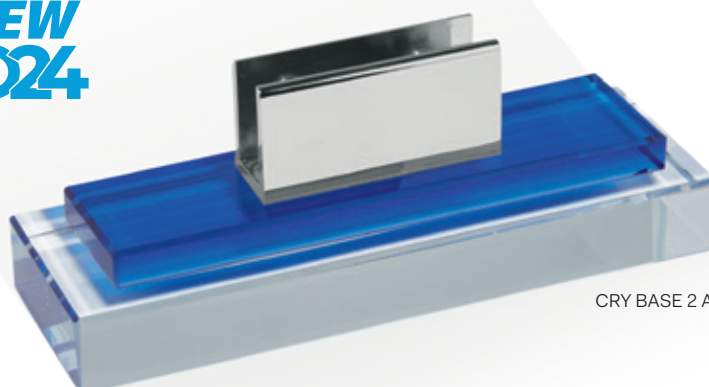

CRY BASE 2

Base in vetro blu e trasparente per cristallo
Blue and transparent base for crystal

ART. / CODE	MISURA / SIZE	PACK
CRY BASE 2 A	15x5x5,5	25
CRY BASE 2 B	14x5x5,5	25
CRY BASE 2 C	13x5x5,5	25

per spessori fino a 10 mm / For thickness till 10 mm

NEW
2024

CRY BASE 2 A